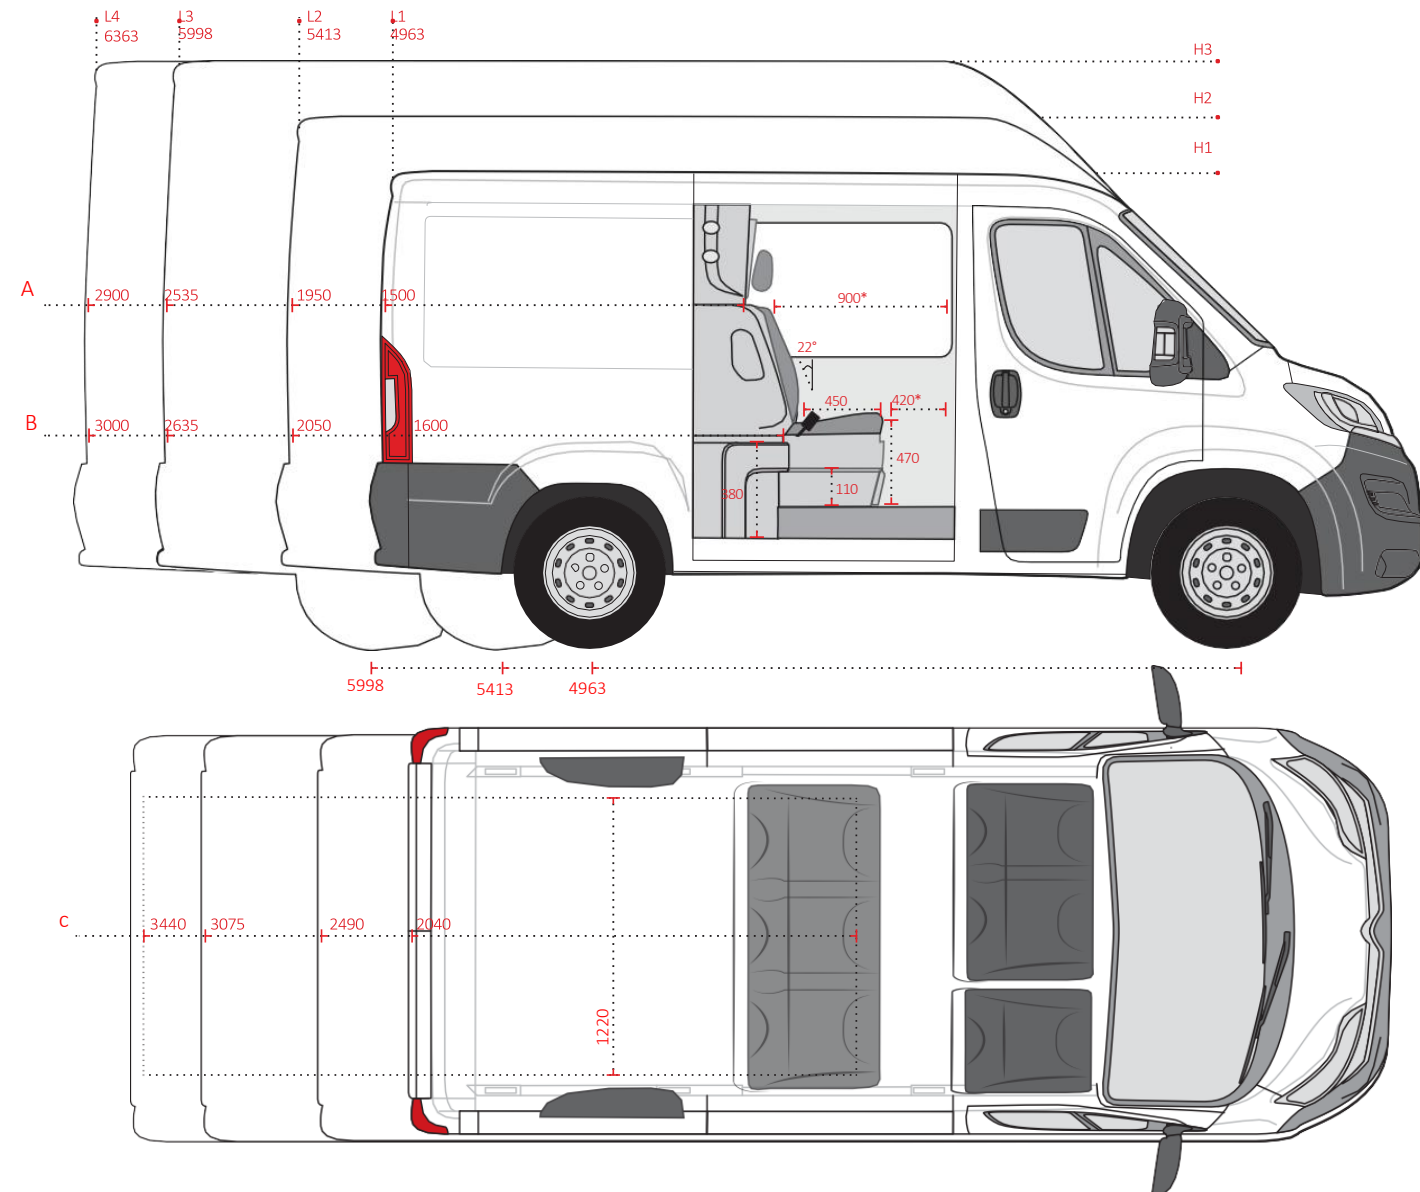

WYSOKOŚĆ DACHU

H1	O	O	O	O	O	O	X	X	X	X	X	X
H2	X	X	X	O	O	O	O	O	O	O	O	O
H3	X	X	X	X	X	X	X	O	O	O	O	O

- O Dostępne
- Δ Dostępne za dodatkową opłatą
- X Niedostępne

TAPICERKA

Magnet

POWIERZCHNIA ŁADUNKOWA

	A	B	C
L1	1500	1600	2040
L2	1950	2050	2490
L3	2535	2635	3075
L4	2900	3000	3440

*Pomiar wykonany w odniesieniu do stałej ławki pasażera

UWAGI:
Crew cab -masa zabudowy 105 k

MobilCar

zabudowy samochodów użytkowych

biuro@mobilcar.pl

www.snoeks.pl
www.mobilcar.pl

+48 713 153 532

Dobrzeń 26, 56-410, Dobroszyce